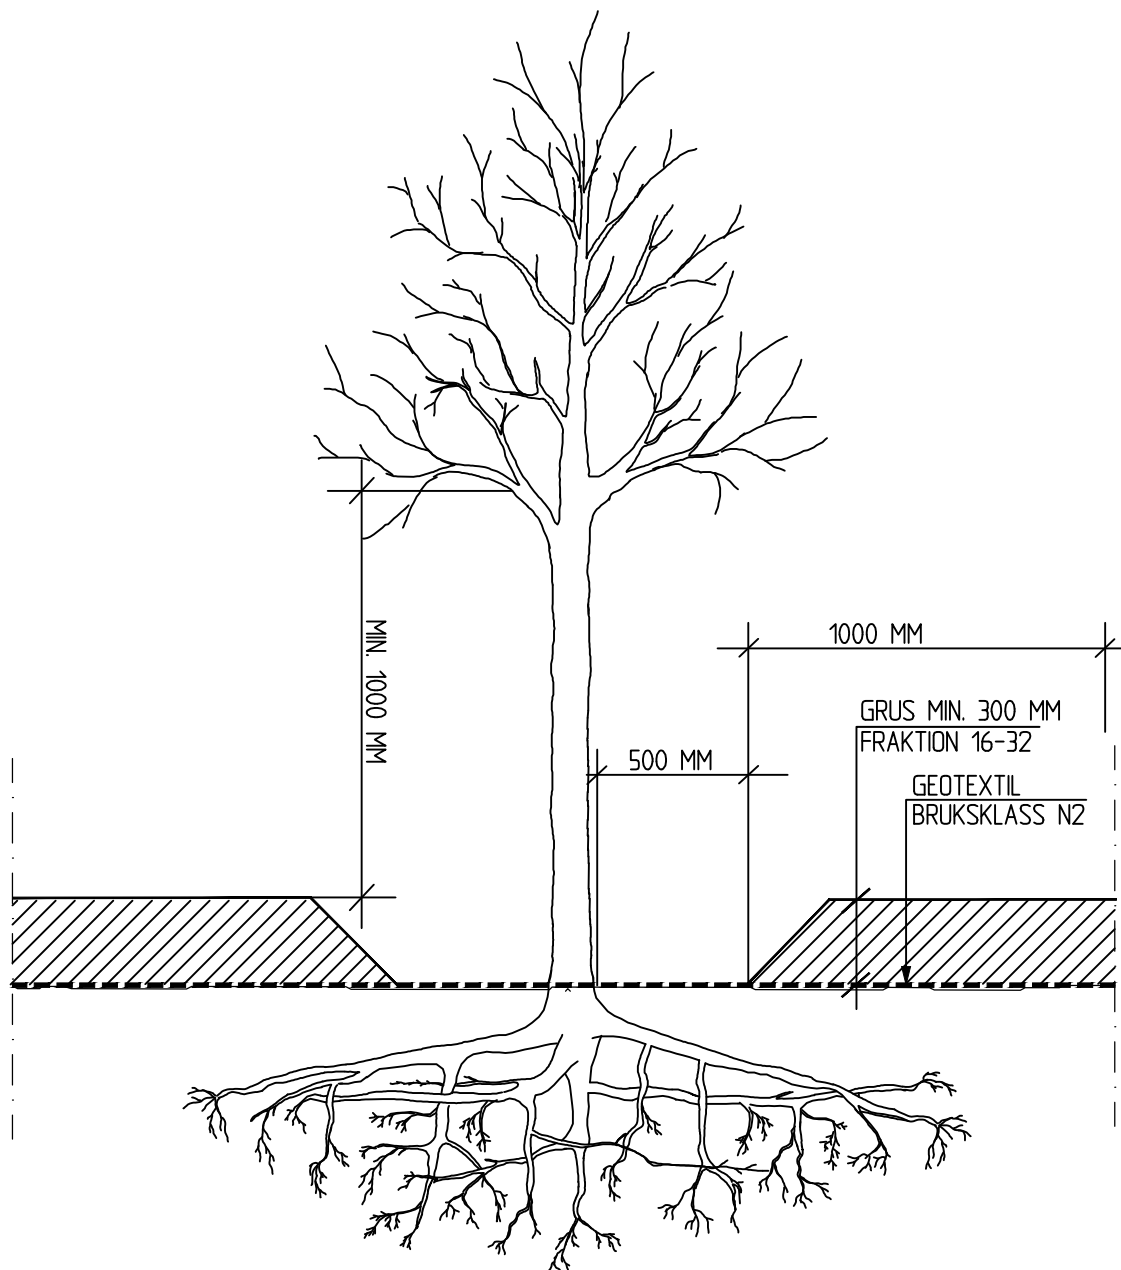

Allmänt

SKYDD AV MARK OCH VEGETATION

blad **A4:B**  
2013-03-05

SKALA 1 : 25

TRÄDETS ROTZON SKYDDAS MOT SKADOR FRÅN TUNGA TRANSPORTER  
GENOM ETT 30 cm TJOCKT LAGER GRUS PÅ GEOTEXTIL  
GRUSLAGRET OCH GEOTEXTILEN SKALL BORTTAGAS MED HJÄLP AV HANDVERKTYG